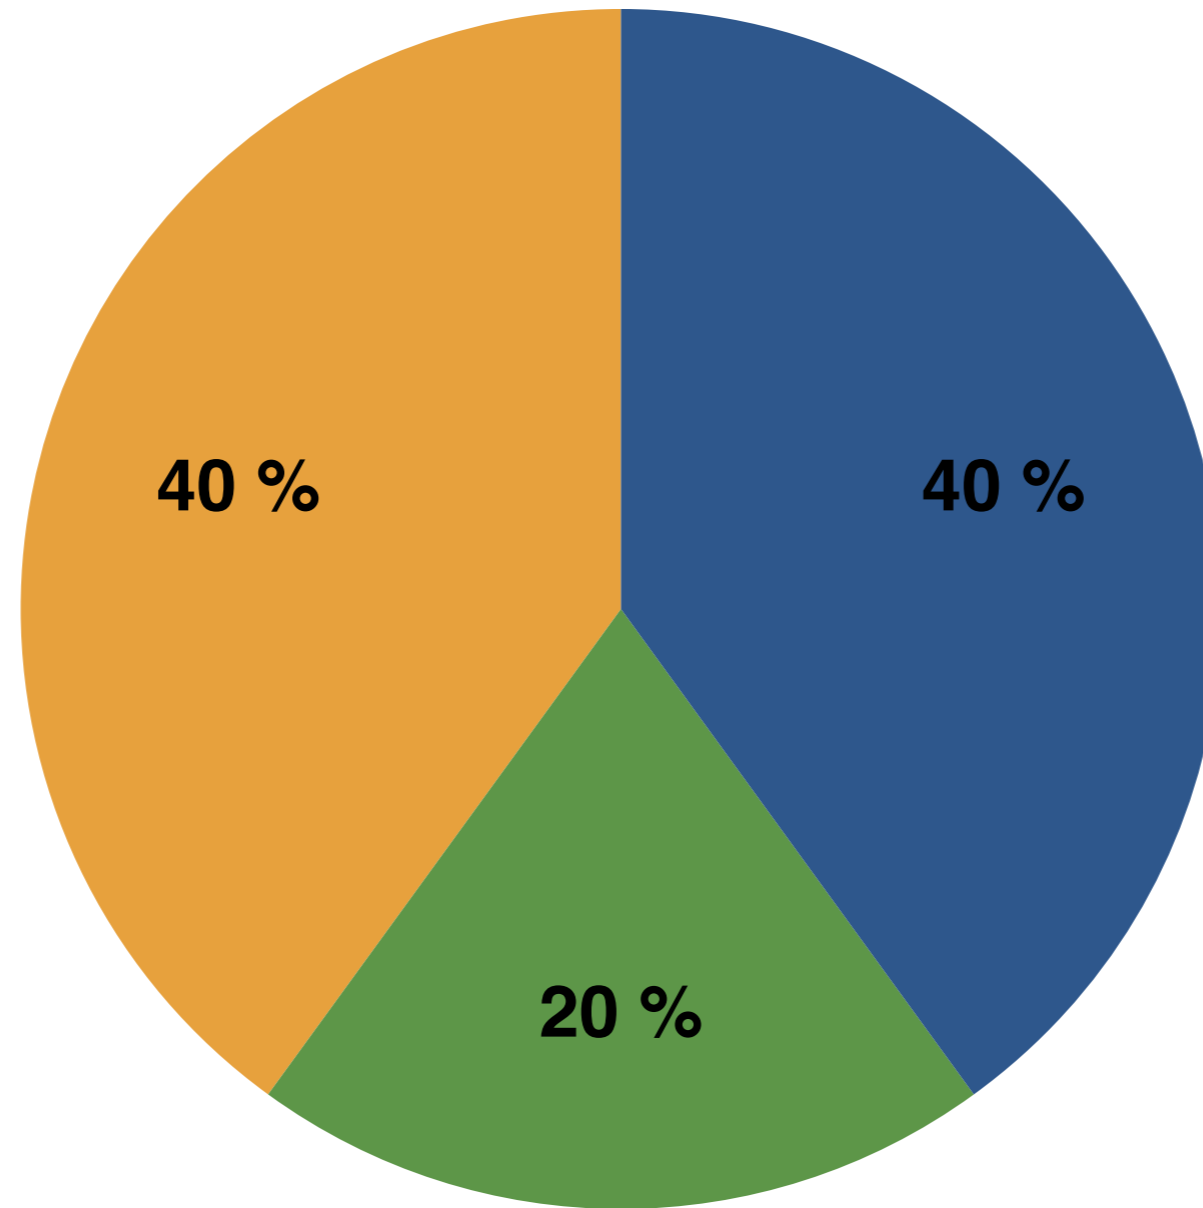

Aktuelle Situation

Prozess: Kata Jet

Kennzahl (Benennung + Einheit): Verteilung der Wurfweite 30.3.21 bis 30.4.21 (in %)

● weit

● o.k.

● kurz